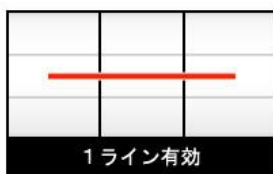

春一番

パチスロ春一番

樂都機種介紹 QR

手機掃描 QR 進入機種介紹

導入年月 2022/01

六號機 AT TYPE

框體圖片

有效線

中段一線有效

50 枚約可遊技轉數 37G

小役構成

BIG BONUS

純増約 310 枚

REGULAR BONUS

純増約 105 枚

極頂 BONUS