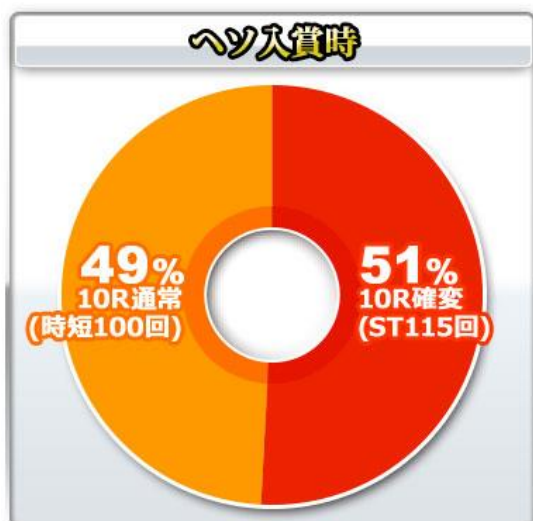

大當圖案

(請看畫面中圖案)

基本 SPEC

賞球數 3&2&4&8&15

通常時大當確率 1/319.7

確變時大當確率 1/71.5

確變突入率 51%

確變最大 115 轉

平均出玉

5~10R : 約 525~1050 個

15R : 約 1575 個

ROUND 數 5/10/15

1R COUNT 數 7

時短

全大當結束後 100/115 轉

大當 ROUND 數分配比例-起動口入賞時

51% 10R 確變、49% 10R 通常

大當 ROUND 數分配比例-電チュー入賞時

57% 15R 確變、25% 5R 確變

樂都

SLOTTO  
パチスロ・柏青斯洛

最豐富的中機種情報查詢  
最專業的的機中文機台攻  
最即時的的線上網壇討  
最廣大的的電玩消費族  
最有效活活動廣告平台

盡在 樂都 SLOTTO  
パチスロ・柏青斯洛

樂都