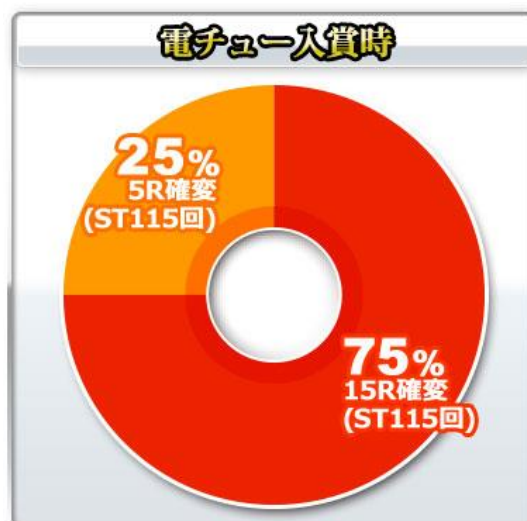

大當圖案

(請看畫面中圖案)

基本 SPEC

賞球數 3&2&4&8&15

通常時大當確率 1/319.7

確變時大當確率 1/71.5

確變突入率 51%

確變最大 115 轉

平均出玉

5~10R : 約 525~1050 個

15R : 約 1575 個

ROUND 數 5/10/15

1R COUNT 數 7

時短

全大當結束後 100/115 轉

大當 ROUND 數分配比例-起動口入賞時

51% 10R 確變、49% 10R 通常

大當 ROUND 數分配比例-電チュー入賞時

57% 15R 確變、25% 5R 確變

樂都

SLOTTO  
パチスロ・柏青斯洛

最豐富的中機種情報查詢  
最專業的的機中文機台攻  
最即時的的線上網壇討  
最廣大的的電玩消費族  
最有效活活動廣告平台

盡在 樂都 SLOTTO  
パチスロ・柏青斯洛

樂都