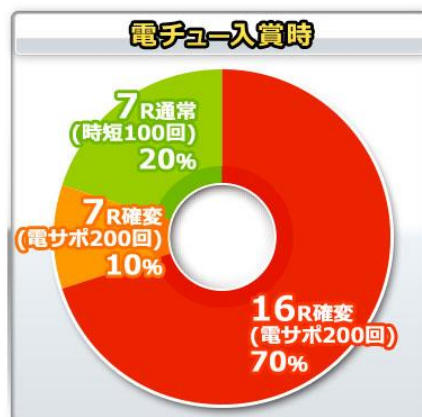

確變繼續率 80%

平均出玉

2~7R : 約 300~1050 個

16R : 約 2400 個

ROUND 數 2/7/16

1R COUNT 數 10

時短 全部大當結束後

100/200 轉

大當 ROUND 數分配比例-起動口入賞時

35% 7R 確變 (電嘴補助 200)

15% 2R 確變 (電嘴補助 200)

50% 7R 通常 (電嘴補助 100)

大當 ROUND 數分配比例-電嘴入賞時

70% 16R 確變 (電嘴補助 200)

10% 7R 通常 (電嘴補助 200)

20% 7R 通常 (電嘴補助 100)

樂都

SLOTTO
パチスロ・柏青斯洛

最豐富的中機種情報查詢
最專業的的機中文機台攻
最即時的的線上網壇討
最廣大的的電玩消費族
最有效活活動廣告平台

盡在 樂都 SLOTTO
パチスロ・柏青斯洛

樂都

樂都社團討論區

歡迎加入FB粉絲團

<https://www.facebook.com/groups/happyslotto/>

各種演出說明

模式與大當介紹

通常場景

小田原

祇園

將軍之間

更多的心跳模式

通常場景有好幾種，因為沒有潛伏確變所以何時棄台都可以