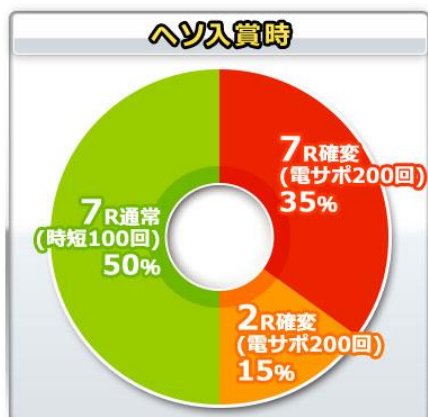

76 轉

大當圖案

(請看畫面中圖案)

基本 SPEC

賞球數 4&1&&15

通常時大當確率 1/319.6

確變時大當確率 1/124.5

確變突入率 50%

確變繼續率 80%

平均出玉

2~7R : 約 300~1050 個

16R : 約 2400 個

ROUND 數 2/7/16

1R COUNT 數 10

時短 全部大當結束後

100/200 轉

大當 ROUND 數分配比例-起動口入賞時

35% 7R 確變 (電嘴補助 200)

15% 2R 確變 (電嘴補助 200)

50% 7R 通常 (電嘴補助 100)

大當 ROUND 數分配比例-電嘴入賞時

70% 16R 確變 (電嘴補助 200)

10% 7R 通常 (電嘴補助 200)

20% 7R 通常 (電嘴補助 100)