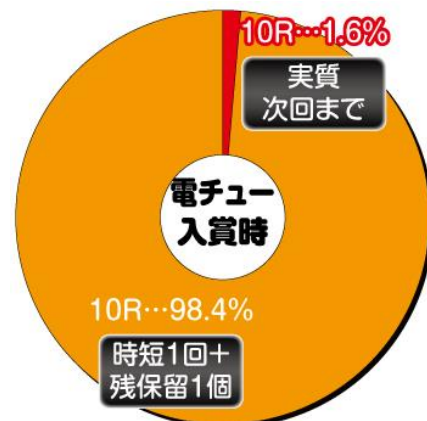

70.4 轉

大當圖案

基本 SPEC

賞球數 3&1&4&5&15

起動口大當確率 1/319.68

電嘴大當確率 1/1.80

RUSH 突入率 75%

RUSH 繼續率 80%

平均出玉

2R : 約 300 個

10R : 約 1500 個

ROUND 數 2/10

1R COUNT 數 10

時短

大當結束後 0/1/200 轉+

保留 1 轉

大當 ROUND 數分配比例-起動口入賞時

75% 2R+時短 1 轉+保留 1 轉

25% 2R (無時短)

大當 ROUND 數分配比例-電嘴入賞時

1.6% 10R+時短 200 轉+保留 1 轉

98.4% 10R+時短 1 轉+保留 1 轉

樂都

SLOTTO
パチスロ・柏青斯洛