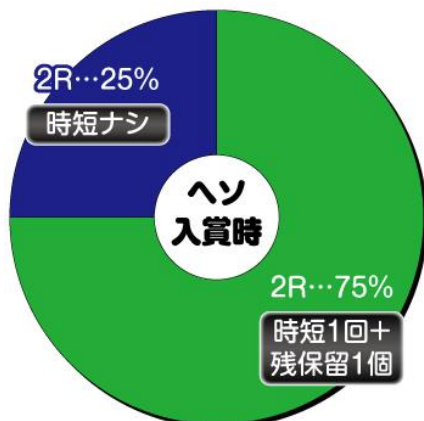

70.4 轉

大當圖案

基本 SPEC

賞球數 3&1&4&5&15

起動口大當確率 1/319.68

電嘴大當確率 1/1.80

RUSH 突入率 75%

RUSH 繼續率 80%

平均出玉

2R : 約 300 個

10R : 約 1500 個

ROUND 數 2/10

1R COUNT 數 10

時短

大當結束後 0/1/200 轉+

保留 1 轉

大當 ROUND 數分配比例-起動口入賞時

75% 2R+時短 1 轉+保留 1 轉

25% 2R (無時短)

大當 ROUND 數分配比例-電嘴入賞時

1.6% 10R+時短 200 轉+保留 1 轉

98.4% 10R+時短 1 轉+保留 1 轉

樂都

SLOTTO
パチスロ・柏青斯洛