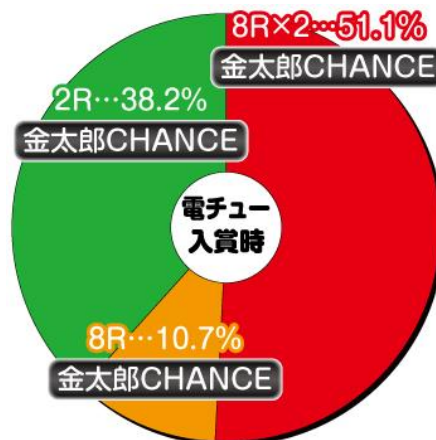

# P サラリーマン金太郎

樂都機種介紹 QR

導入年月 2022/08  
新規 MAX, 一種二種混合機

手機掃描 QR 進入機種介紹

框體圖片

千珠平均該到達回轉數

64.4 轉

大當圖案

(請看畫面中圖案)

基本 SPEC

賞球數 1&5&15

通常時大當確率 1/319.6

右打時大當確率 1/8.0

金太郎機會突入率 80%

平均出玉

2R : 約 300 個

8R : 約 1200 個

ROUND 數 2/8

1R COUNT 數 10

時短

大當結束後 12/10001 轉

大當 ROUND 數分配比例-起動口入賞時

11.2% 2R+金太郎機會(時短一萬轉)

68.8% 2R+金太郎機會

20% 2R+無時短

大當 ROUND 數分配比例-電嘴入賞時

51.1% 8R x 2 + 金太郎機會

10.7% 8R + 金太郎機會

38.2% 2R + 金太郎機會

樂都

SLOTTO

パチスロ・柏青斯洛