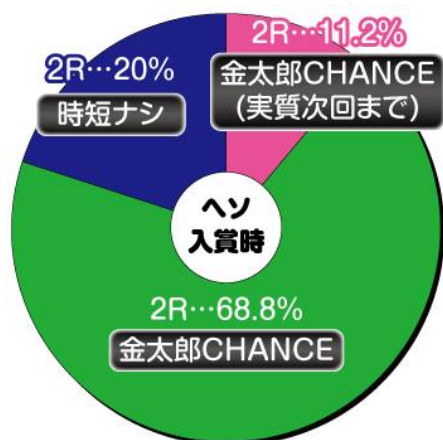

# P サラリーマン金太郎

樂都機種介紹 QR

導入年月 2022/08  
新規 MAX, 一種二種混合機

手機掃描 QR 進入機種介紹

框體圖片

千珠平均該到達回轉數

64.4 轉

大當圖案

(請看畫面中圖案)

基本 SPEC

賞球數 1&5&15

通常時大當確率 1/319.6

右打時大當確率 1/8.0

金太郎機會突入率 80%

平均出玉

2R : 約 300 個

8R : 約 1200 個

ROUND 數 2/8

1R COUNT 數 10

時短

大當結束後 12/10001 轉

大當 ROUND 數分配比例-起動口入賞時

11.2% 2R+金太郎機會(時短一萬轉)

68.8% 2R+金太郎機會

20% 2R+無時短

大當 ROUND 數分配比例-電嘴入賞時

51.1% 8R x 2 + 金太郎機會

10.7% 8R + 金太郎機會

38.2% 2R + 金太郎機會

樂都

SLOTTO

パチスロ・柏青斯洛