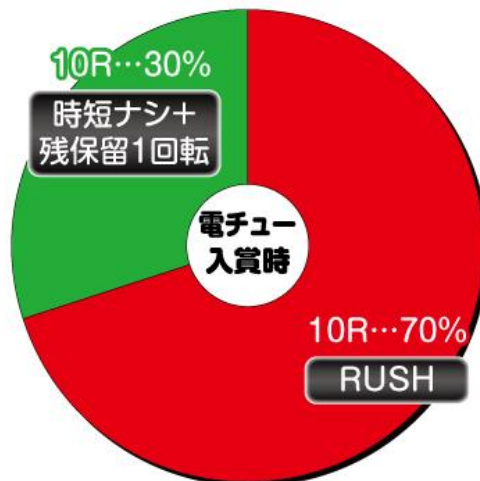

大當圖案

基本 SPEC

賞球數 1&6&15

起動口大當確率 1/319.69

電嘴大當確率 1/2.6

神速 RUSH 突入率 50%

神速 RUSH 繼續率 81%

平均出玉

10R : 約 1500 個

ROUND 數 10

1R COUNT 數 10

時短

大當結束後 0/255 轉

+保留 1

大當 ROUND 數分配比例-起動口入賞時

50% 10R+RUSH、50% 10R+無時短

大當 ROUND 數分配比例-電嘴入賞時

70% 10R+RUSH、30% 10R+無時短+保留 1

樂都

SLOTTO

パチスロ・柏青斯洛

最豐富的機種情報查詢
最專業的中文機台攻略
最即時的線上論壇討論
最廣大的電玩消費族群
最有效活動廣告平台

盡在 樂都

SLOTTO

大當全部都為 10R，初當會當選 ULTIMATE BATTLE，開獎中的比賽要是波多野勝利的話則突入神速 RUSH，敗北的話則回通常狀態。比賽中有各種機會上升演出必須要注意

神速 RUSH

為時短 255 轉+保留 1 轉的模式，大當確率 1/2.6，所以幾乎保證有次回大當

RUSH 中為高速消化，要注意是哪個數字連線，RUSH 繼續率約 70.2%但加上保留拉回則約 81%

EXTREME BATTLE