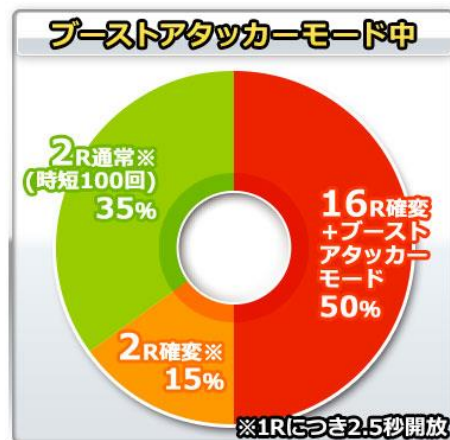

大當圖案

(請看畫面中圖案)

基本 SPEC

賞球數 4&1&4&5&10&15

通常時大當確率 1/319.7

確變時大當確率 1/45.2

確變率 65%

平均出玉

4R : 約 600 個

16R : 約 2400 個

ROUND 數 4/16

1R COUNT 數 10

時短 通常大當後 100 轉

大當 ROUND 數分配比例-通常時/驚喜演唱會中

20% 16R 確變+加速龍門模式

10% 4R 確變+加速龍門模式

35% 4R 確變、35% 4R 通常

大當 ROUND 數分配比例-加速龍門模式中

50% 16R 確變+加速龍門模式

15% 2R 確變、35% 2R 通常

(當選 2R 時龍門每一回合只開放 2.5 秒)

**樂都** SLOTTO  
パチスロ・柏青斯洛

最豐富的機種情報查詢  
最專業的中文機台攻略  
最即時的線上論壇討論  
最廣大的電玩消費族群  
最有效活動廣告平台

盡在 **樂都** SLOTTO  
パチスロ・柏青斯洛