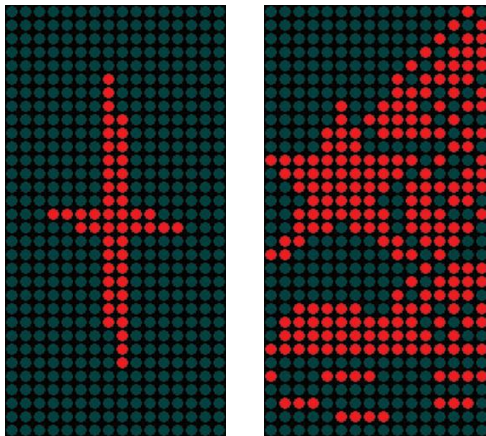

扶桑花 III

いみそーれ III

樂都機種介紹 QR

手機掃描 QR 進入機種介紹

框體圖片

小役構成

轉輪配列

開獎條件

1. 中段櫻成立時 1/2 開獎, 角紅櫻成立時 1/256 開獎
2. 規定轉數到達

天井情報與恩惠

天井為通常時消化 800G, 天井到達時當選 BONUS 確定

各種演出說明

BONUS 告知

BONUS 告知的方式非常單純
只要右方畫面出現花時為 BONUS 確定
畫面中花開的方向會提示 BONUS 的種類
向左開的話為 BIG 確定
向右開時為 BIG 或 REG 各半機率

流星雨演出

流星雨發生時為爆連模式滯在濃厚!!

簡易遊戲說明

天井為 800G，最佳棄台時機為 129G，193~320/449~576 為好機區間

連莊 AB 模式滯在時 32G 內開獎確定，爆連模式滯在時 5G 內開獎確定

797G 以上開獎時為滯在天井模式濃厚，之後移行連莊模式以上確定

模式移行契機為 BONUS 成立時與 JAC 槓龜成立時，JAC 槓龜機率为 **1/128**

JAC 槓龜機率成立時 **1/8** 抽選移行爆連模式，BONUS 成立時移行率請看下方攻略