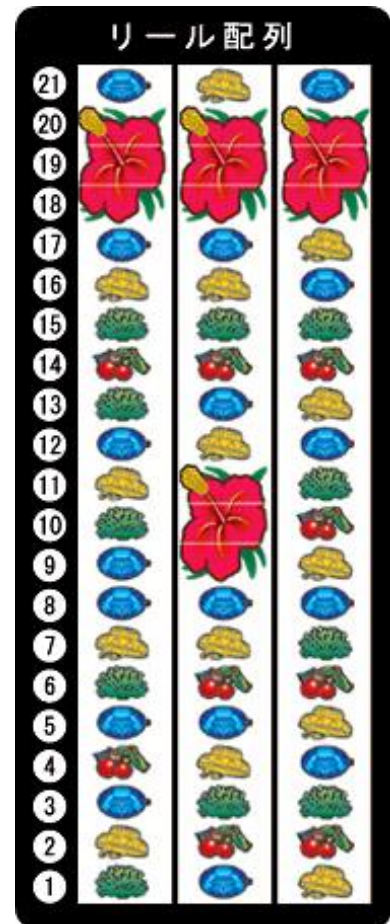

扶桑花 III

いみそーれ III

樂都機種介紹 QR

手機掃描 QR 進入機種介紹

框體圖片

小役構成

轉輪配列

開獎條件

1. 中段櫻成立時 1/2 開獎, 角紅櫻成立時 1/256 開獎
2. 規定轉數到達

天井情報與恩惠

天井為通常時消化 800G, 天井到達時當選 BONUS 確定

各種演出說明

BONUS 告知

BONUS 告知的方式非常單純
只要右方畫面出現花時為 BONUS 確定
畫面中花開的方向會提示 BONUS 的種類
向左開的話為 BIG 確定
向右開時為 BIG 或 REG 各半機率

流星雨演出

流星雨發生時為爆連模式滯在濃厚!!

簡易遊戲說明

天井為 800G，最佳棄台時機為 129G，193~320/449~576 為好機區間

連莊 AB 模式滯在時 32G 內開獎確定，爆連模式滯在時 5G 內開獎確定

797G 以上開獎時為滯在天井模式濃厚，之後移行連莊模式以上確定

模式移行契機為 BONUS 成立時與 JAC 槓龜成立時，JAC 槓龜機率为 **1/128**

JAC 槓龜機率成立時 **1/8** 抽選移行爆連模式，BONUS 成立時移行率請看下方攻略