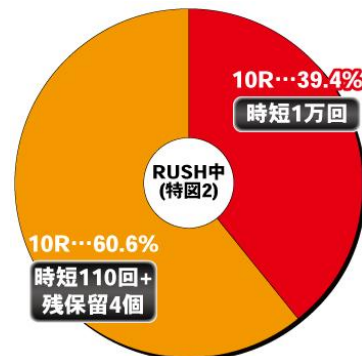

(請看畫面中圖案)

基本 SPEC

賞球數 1&4&5&15

起動口大當確率 1/349.9

電嘴大當確率 1/99.9

神速 GT 突入率 60%

神速 GT 繼續率 約 85%

平均出玉

7R : 約 1050 個

10R : 約 1500 個

ROUND 數 7/10

1R COUNT 數 10

時短 大當結束後

0/110/1329/10000 轉

大當 ROUND 數分配比例-起動口入賞時

60% 7R+時短 110 轉

40% 7R+無時短

大當 ROUND 數分配比例-電嘴入賞時

34.9% 10R+時短 10000 轉

60.6% 10R+時短 110 轉

C TIME 突入契機為 RAM 清除時、C TIME 失敗後消化 1329 轉、RUSH 結束時三種 C TIME 為一轉抽選 20%，成功的話則突入時短 1329 轉

樂都

SLOTTO

パチスロ・柏青斯洛