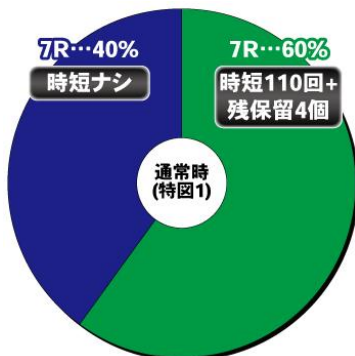

(請看畫面中圖案)

基本 SPEC

賞球數 1&4&5&15

起動口大當確率 1/349.9

電嘴大當確率 1/99.9

神速 GT 突入率 60%

神速 GT 繼續率 約 85%

平均出玉

7R : 約 1050 個

10R : 約 1500 個

ROUND 數 7/10

1R COUNT 數 10

時短 大當結束後

0/110/1329/10000 轉

大當 ROUND 數分配比例-起動口入賞時

60% 7R+時短 110 轉

40% 7R+無時短

大當 ROUND 數分配比例-電嘴入賞時

34.9% 10R+時短 10000 轉

60.6% 10R+時短 110 轉

C TIME 突入契機為 RAM 清除時、C TIME 失敗後消化 1329 轉、RUSH 結束時三種 C TIME 為一轉抽選 20%，成功的話則突入時短 1329 轉

樂都

SLOTTO

パチスロ・柏青斯洛