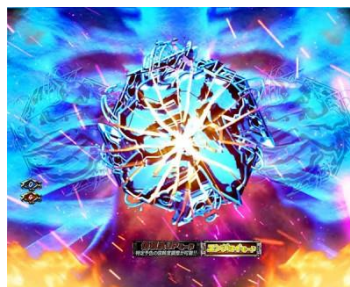

真仕置 CRASH 中的演出

絕不允許失敗 ZONE

突入時為大好機，目標數十次前獲得大當

おしの立直

委託仕置人洗洗刷怨恨，おしの的願望能成功嗎？

鐵拳立直

破壞圖案

骨折

念佛的鐵拳演出後發生，總共有上面兩種演出

仕置人立直

巳代松 VS 金轟

鐵 VS お幻

主水 VS 骸

總共有上面的三種演出，仕置人方勝利時則獲得大當濃厚

激鬥 ATTACK

鐵對決