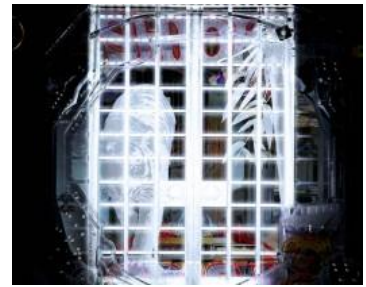

初當有兩種，為奇數圖案連線或是捕獲おとつ後當選真出陣 BONUS(3R 確變)，消化後突入 ST 真仕置 CRASH。偶數圖案連線為出陣 BONUS(3R 通常)，消化後突入時短仕置 CRASH

大當(電嘴入賞時)

HYPER 仕置 BONUS

仕置 BONUS

電嘴大當時只有確變大當，7 連線為 HYPER 仕置 BONUS(10R 確變)

其他的數字為仕置 BONUS(3R 確變)，消化後突入 ST

真仕置 CRASH

約 84.7%的高繼續率與高速變動，130 轉的 ST 大當的 60%為 10R 確變，突入時高期待獲得大量出玉

仕置 CRASH

出陣 BONUS 後突入的 100 轉時短 在這獲得大當時突入 ST 濃厚 拉回期待度約 26.9%

預告演出

新月模式

突入時保留升格!?

仕置人連續預告

各種演出發生的疑似連預告
連的文字顏色必須要注意

拉門透過屏連續預告

拉門關上時為好機的先讀演出
變成夜晚時則仕置人出陣!?

SHIOKI 燈台詞預告

燈跟台詞的先讀演出，紅色文字為好機

鐵拳 CHARGE 預告

拳出現時為好機，期待突入鐵拳 ZONE

鐵拳 ZONE

突入時為大好機

真劍 CHARGE 預告

王水連續斬擊時為真劍 ZONE

突入的好機

真劍 ZONE

突入時發展實寫立直+王水
共闘濃厚，還有與鐵拳 ZONE

復合的真鐵拳 ZONE

問答無用鐵拳 CRASH

為三大仕置演出之一，發動時會播放熟悉的音樂
為大好機演出