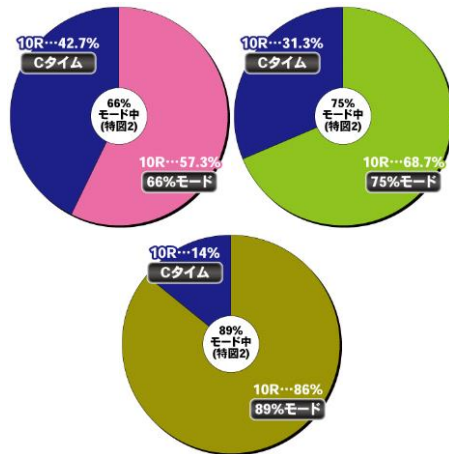

68 轉

大當圖案

(請看畫面中圖案)

基本 SPEC

賞球數 1&5&14

起動口大當確率 1/299.2

電嘴大當確率 1/1.003

RUSH 突入率 60%

RUSH 繼續率 66/75/89%

平均出玉

3R : 約 234 個

10R : 約 1018 個

ROUND 數 3/10

1R COUNT 數 8/10

時短 大當結束後 1000 轉

大當 ROUND 數分配比例-起動口入賞時

5% 10R+89%模式、20% 3R+89%模式

12.5% 3R+75%模式、12.5% 3R+66%模式

50% 10R+C TIME

大當 ROUND 數分配比例-電嘴入賞時

以上大當為 10R 大當+繼續或 10R+C TIME

繼續比例為：89%模式中 86%

75%模式中 68.7%、66%模式中 57.3%

C TIME 突入契機除上述大當後還有 RAM 重置後以及規定轉數(33/299/799/999/1137)轉消化後, C TIME 為一轉抽選 19.1%, 當選時移行 89%模式確定