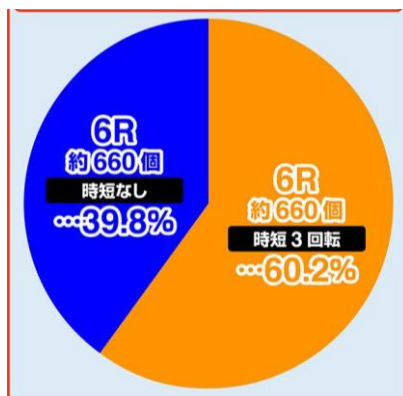

84.8 轉

大當圖案

基本 SPEC

賞球數 3&1&4&11

起動口大當確率 1/318.1

電嘴大當確率 1/2.06

RUSH 突入率 60.2%

RUSH 繼續率 93%

平均出玉

3~6R : 約 330~660 個

9R : 約 990 個

ROUND 數 3/6/9

1R COUNT 數 10

時短

大當結束後 0 或 3 轉

+剩餘保留 1 個

大當 ROUND 數分配比例-起動口入賞時

60.2% 6R+時短 3 回

39.8% 6R+無時短

大當 ROUND 數分配比例-電嘴入賞時

20% 9R+時短 3 回

80% 3R+時短 3 回

樂都

SLOTTO