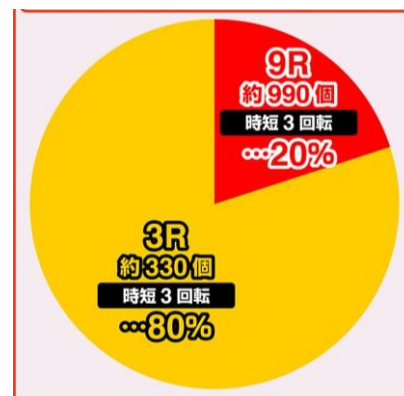

84.8 轉

大當圖案

基本 SPEC

賞球數 3&1&4&11

起動口大當確率 1/318.1

電嘴大當確率 1/2.06

RUSH 突入率 60.2%

RUSH 繼續率 93%

平均出玉

3~6R : 約 330~660 個

9R : 約 990 個

ROUND 數 3/6/9

1R COUNT 數 10

時短

大當結束後 0 或 3 轉

+剩餘保留 1 個

大當 ROUND 數分配比例-起動口入賞時

60.2% 6R+時短 3 回

39.8% 6R+無時短

大當 ROUND 數分配比例-電嘴入賞時

20% 9R+時短 3 回

80% 3R+時短 3 回

樂都

SLOTTO