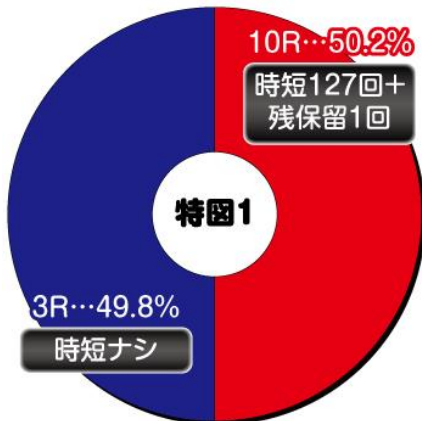

### 基本 SPEC

賞球數 3&1&3&4&15

起動口大當確率 1/318.13

電嘴大當確率 1/2.17

RUSH 突入率 50.2%

RUSH 繼續率 93%

### 平均出玉

2~3R : 約 300~450 個

10R : 約 1500 個

ROUND 數 2/3/10

1R COUNT 數 10

### 時短

大當結束後 0/3/127 轉

+剩餘保留 1 個

### 大當 ROUND 數分配比例-起動口入賞時

50.2% 10R+時短 127 轉

49.8% 3R+無時短