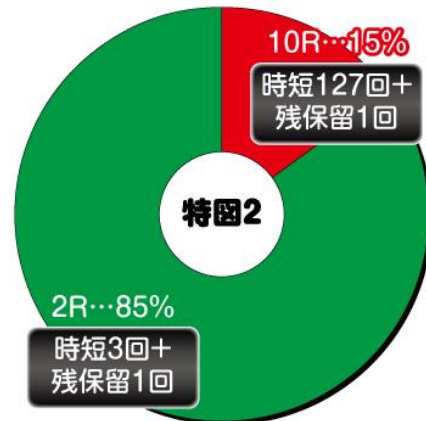

### 平均出玉

2~3R : 約 300~450 個

10R : 約 1500 個

ROUND 數 2/3/10

1R COUNT 數 10

### 時短

大當結束後 0/3/127 轉

+剩餘保留 1 個

### 大當 ROUND 數分配比例-起動口入賞時

50.2% 10R+時短 127 轉

49.8% 3R+無時短

### 大當 ROUND 數分配比例-電嘴入賞時

15% 10R+時短 127 轉

85% 2R+時短 3 轉

樂都

SLOTTO

パチスロ・柏青斯洛

最豐富的中機情報查詢  
最專業的的機種文機台攻  
最即時的的線上市論壇討  
最廣大的的電玩消費族群  
最有效活活動廣告平台

盡在 樂都