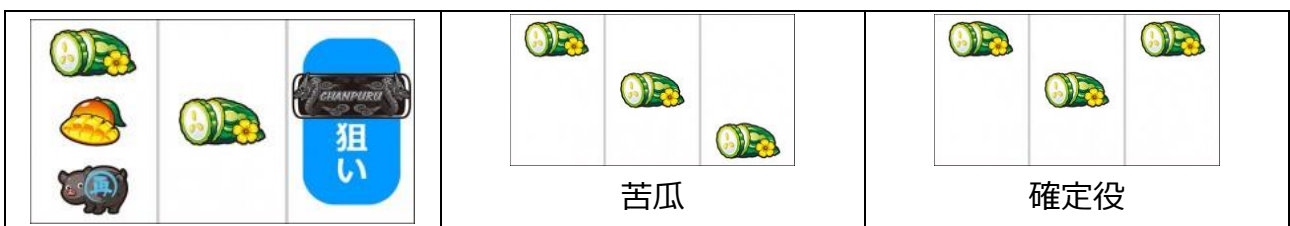

パチスロ・柏青斯洛

樂都

樂都社團討論區

歡迎加入FB粉絲團

<https://www.facebook.com/groups/happyslotto/>

小役種類及瞄壓方式

通常時約在左轉輪上段附近瞄押黑 BAR

左轉輪中段胡蘿蔔停止時為中段胡蘿蔔確定，中右轉輪適當停止

左轉輪角胡蘿蔔停止時，中轉輪適當停止，右轉輪瞄押三連胡蘿蔔

右轉輪停止三連胡蘿蔔停止時為確定胡蘿蔔，胡蘿蔔連線時為胡蘿蔔連線

只有兩個蘿蔔連線時為胡蘿蔔 B，只有一個胡蘿蔔的話則為胡蘿蔔 A

左轉輪下段黑 BAR 停止時，中右轉輪適當停止，停止下方右圖的牌型時為確定役

左轉輪上段苦瓜停止時，中轉輪適當停止，苦瓜聽牌時則右轉輪瞄押黑 BAR

苦瓜連線時為苦瓜，苦瓜小 V 型時為確定役

擬似 BONUS 中的打法

有押順指示時照押順停止，預告音發生時則照通常時瞄押小役

本機演出說明

模式與 BONUS 說明

通常遊戲

通常時每一轉會依照成立小役抽選 BONUS，特殊小役(胡蘿蔔與苦瓜)成立時為好機
苦瓜還會抽選高確綠，高確率中的苦瓜開獎期待度約 50%。BONUS 後有機會移行天國模式
天國模式中 33G 內衣定開獎，且 BIG 確率約 97%，平均繼續率 84%，最高繼續率 92%
天國結束時也還有機會拉回

BONUS