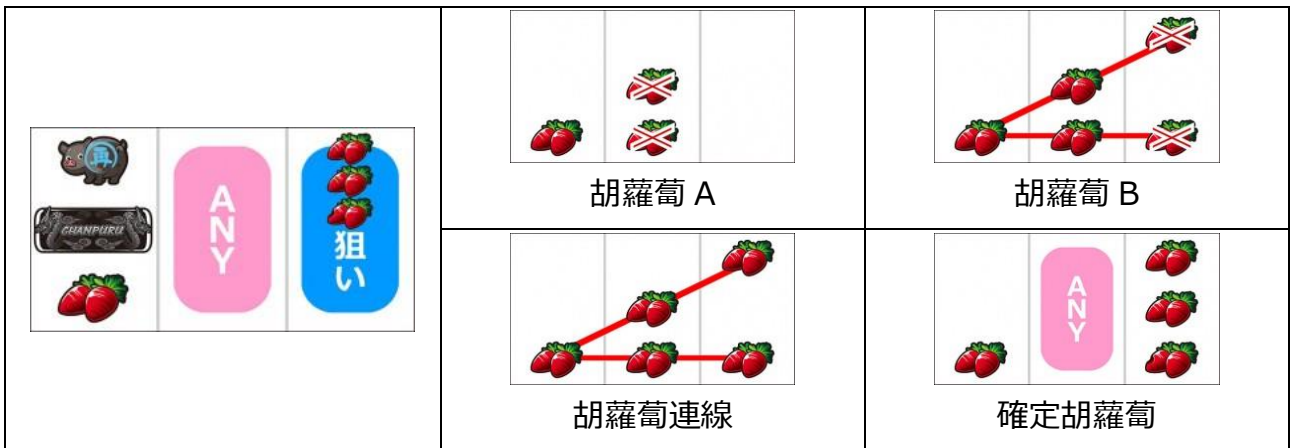

パチスロ・柏青斯洛

樂都

樂都社團討論區

歡迎加入FB粉絲團

<https://www.facebook.com/groups/happyslotto/>

小役種類及瞄壓方式

通常時約在左轉輪上段附近瞄押黑 BAR

左轉輪中段胡蘿蔔停止時為中段胡蘿蔔確定，中右轉輪適當停止

左轉輪角胡蘿蔔停止時，中轉輪適當停止，右轉輪瞄押三連胡蘿蔔

右轉輪停止三連胡蘿蔔停止時為確定胡蘿蔔，胡蘿蔔連線時為胡蘿蔔連線

只有兩個蘿蔔連線時為胡蘿蔔 B，只有一個胡蘿蔔的話則為胡蘿蔔 A

左轉輪下段黑 BAR 停止時，中右轉輪適當停止，停止下方右圖的牌型時為確定役

左轉輪上段苦瓜停止時，中轉輪適當停止，苦瓜聽牌時則右轉輪瞄押黑 BAR

苦瓜連線時為苦瓜，苦瓜小 V 型時為確定役

擬似 BONUS 中的打法

有押順指示時照押順停止，預告音發生時則照通常時瞄押小役

本機演出說明

模式與 BONUS 說明

通常遊戲

通常時每一轉會依照成立小役抽選 BONUS，特殊小役(胡蘿蔔與苦瓜)成立時為好機
苦瓜還會抽選高確綠，高確率中的苦瓜開獎期待度約 50%。BONUS 後有機會移行天國模式
天國模式中 33G 內衣定開獎，且 BIG 確率約 97%，平均繼續率 84%，最高繼續率 92%
天國結束時也還有機會拉回

BONUS