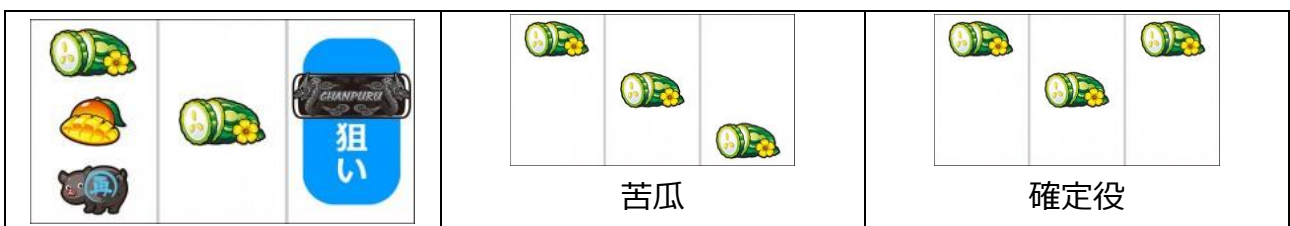

## 小役種類及瞄壓方式

通常時約在左轉輪上段附近瞄押黑 BAR

左轉輪中段胡蘿蔔停止時為中段胡蘿蔔確定，中右轉輪適當停止

左轉輪角胡蘿蔔停止時，中轉輪適當停止，右轉輪瞄押三連胡蘿蔔

右轉輪停止三連胡蘿蔔停止時為確定胡蘿蔔，胡蘿蔔連線時為胡蘿蔔連線

只有兩個蘿蔔連線時為胡蘿蔔 B，只有一個胡蘿蔔的話則為胡蘿蔔 A

左轉輪下段黑 BAR 停止時，中右轉輪適當停止，停止下方右圖的牌型時為確定役

左轉輪上段苦瓜停止時，中轉輪適當停止，苦瓜聽牌時則右轉輪瞄押黑 BAR

苦瓜連線時為苦瓜，苦瓜小 V 型時為確定役