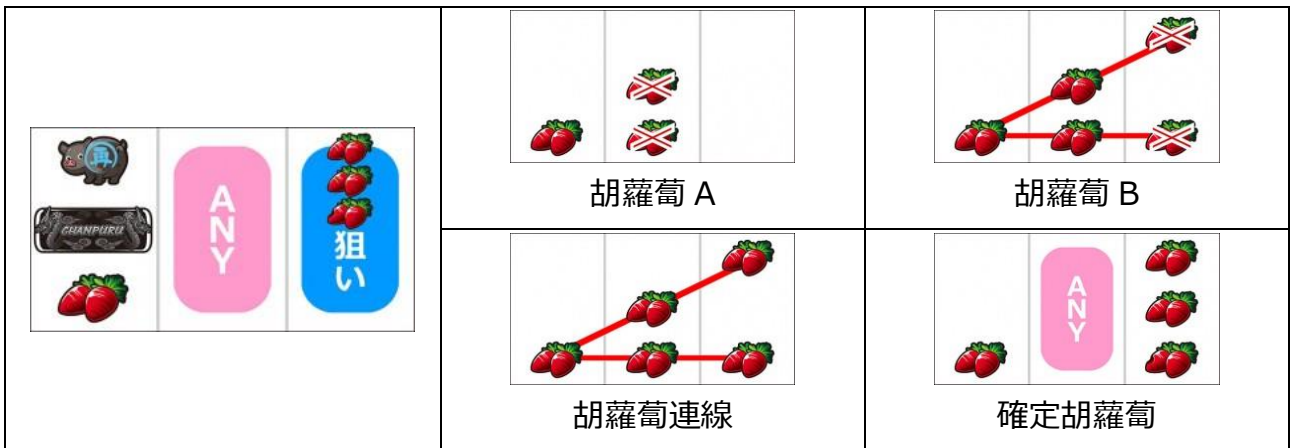

## 小役種類及瞄壓方式

通常時約在左轉輪上段附近瞄押黑 BAR

左轉輪中段胡蘿蔔停止時為中段胡蘿蔔確定，中右轉輪適當停止

左轉輪角胡蘿蔔停止時，中轉輪適當停止，右轉輪瞄押三連胡蘿蔔

右轉輪停止三連胡蘿蔔停止時為確定胡蘿蔔，胡蘿蔔連線時為胡蘿蔔連線

只有兩個蘿蔔連線時為胡蘿蔔 B，只有一個胡蘿蔔的話則為胡蘿蔔 A

左轉輪下段黑 BAR 停止時，中右轉輪適當停止，停止下方右圖的牌型時為確定役

左轉輪上段苦瓜停止時，中轉輪適當停止，苦瓜聽牌時則右轉輪瞄押黑 BAR

苦瓜連線時為苦瓜，苦瓜小 V 型時為確定役