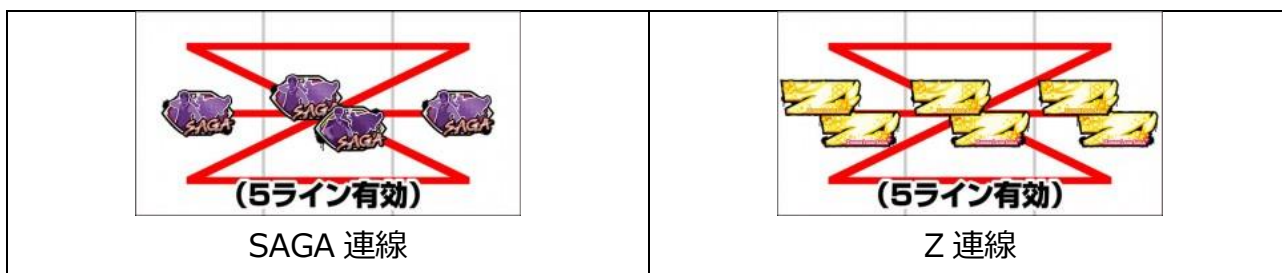

1. 特殊小役抽選 CZ 或 BONUS
2. 經由 CZ 抽選擬似 BONUS
3. 擬似 BONUS 後突入 ST 期待 LOOP

轉輪凍結特典與確率

確率不明，特典為 NEVER ENDING
SAGA 確定

天井情報與恩惠

天井為通常時消化 777G 或 SAGA 連線 30 次，天井到達時突入超高確狀態確定
超高確狀態會持續到當選 BONUS 為止

樂都

SLOTTO
パチスロ・柏青斯洛

最豐富的機種情報查詢
最專業的中文機台攻略
最即時的線上論壇討論
最廣大的電玩消費族群
最有效活動廣告平台

盡在 樂都 SLOTTO
パチスロ・柏青斯洛

樂都

樂都社團討論區

歡迎加入FB粉絲團

<https://www.facebook.com/groups/happyslotto/>

小役種類及瞄壓方式

通常時不用瞄押，全部轉輪適當停止即可

有押順指示發生時則照押順停止

不小心押順錯誤時，有時第三停止會出現瞄押大牌演出，此時請瞄押指示的大牌圖案

以下為各種小役連線

BONUS 中的打法

有押順指示時照押順停止，上圖的邊框閃光發生時則左轉輪請瞄押黑 BAR 圖案

其餘演出發生時則照一般時打法即可

AT 中的打法

有押順指示時照押順停止，上圖的逆押演出發生時請逆押後左轉輪瞄押指定圖案

其餘演出發生時則照一般時打法即可

各種演出說明

模式與 BONUS 介紹

SAGA 連線高確率

SAGA Lv.1

SAGA Lv.2

SAGA Lv.3(地下室)

通常時 SAGA 連線則 50%移行 SAGA 連線高確率，連線確率會上升到 1/8.9(通常時為 1/36)

SAGA 高確率中 SAGA 等級越高則 CZ 期待度越高，也有機會當選徒花 BONUS