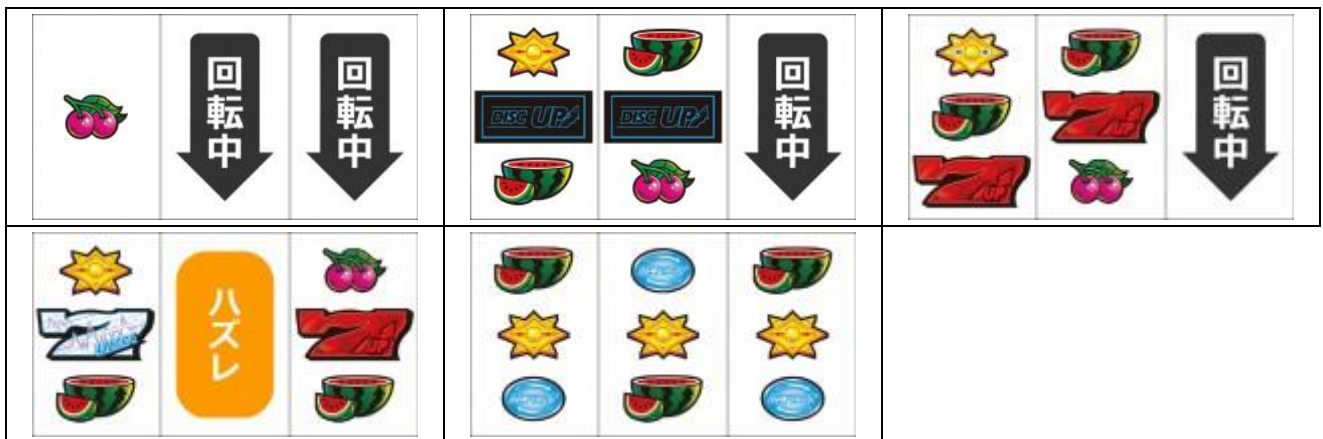

盡在 樂都

SLOTTO

パチスロ・柏青斯洛

樂都

樂都社團討論區

歡迎加入FB粉絲團

<https://www.facebook.com/groups/happyslotto/>

小役種類及瞄壓方式

首先左轉輪在上段附近瞄押黑 BAR

左轉輪紅櫻停止時為紅櫻確定，中右轉輪適當停止

大牌.黃星.黃星.連線時為三枚役

左轉輪西瓜出現時，首先停止右轉輪，西瓜有聽牌時則中轉輪瞄押西瓜，西瓜連線時為西瓜

以下牌型出現時為立直目

BONUS 中的打法

本代開始如果出現先瞄押中轉輪的演出時有兩種瞄押方式

真技術介入為下段精準瞄押白 7，如果中轉輪停止青再.黃星.黃星.時為成功

優技術介入為中轉輪上段到中段精準瞄押紅 7，成功時中段會停止紅 7

真技術介入成功時當然抽選內容會比較好，但是優技術介入成功時也會比瞄押失敗時要好

BONUS 與 AT 中的打法

BONUS 中除上述的中押演出發生以外

AT 或 BONUS 中出現上方左圖時的指示請照押順且第一轉輪瞄押指定圖案

其他演出則照通常時打法瞄押即可

本機基本演出說明

模式與 BONUS 介紹