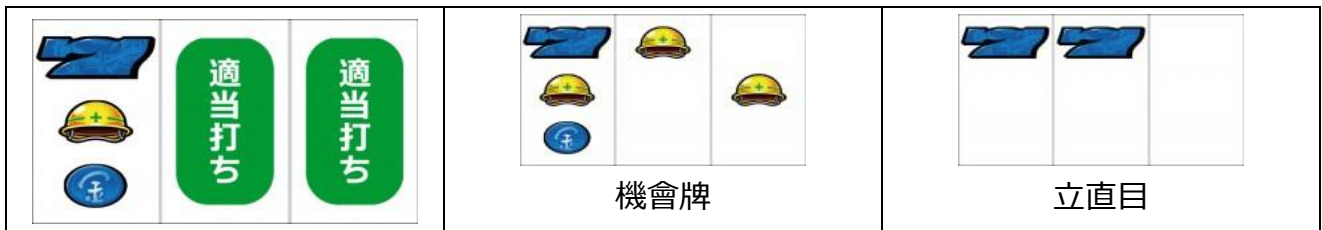

最豐富的機種情報查詢
最專業的中文機台攻略
最即時的線上論壇討論
最廣大的電玩消費族群
最有效活動廣告平台

盡在 樂都 SLOTTO
パチスロ・柏青斯洛

樂都

樂都社團討論區

歡迎加入FB粉絲團

<https://www.facebook.com/groups/happyslotto/>

小役種類及瞄壓方式

首先左轉輪約在上段附近瞄押黑 BAR

左轉輪紅櫻停止時為 SINGLE BONUS，中右轉輪適當停止

左轉輪下段黑 BAR 停止時，中右轉輪適當停止

銅鐘形成大 V 型停止時或是中段再再瓜連線時為機會牌

左轉輪上段藍 7 停止時，中右轉輪適當停止，銅鐘形成小山型時為機會牌

上段藍 7 聽牌時為立直目

左轉輪法披(以下攻略稱西瓜)出現時，中轉輪瞄押西瓜，右轉輪適當停止，西瓜連線為西瓜

西瓜形成下面右圖牌型時為機會牌

青再形成小山型且無紅櫻時為機會牌

擬似 BONUS 與 AT 中打法

有押順指示時則照押順停止，其他演出時則照通常時打法瞄押即可

本機基本演出說明

模式介紹

通常時

社內場景

屋頂場景

電車場景

通常時內部狀態有通常/高確/超高確的三種，會依照狀態抽選 BONUS 或是 AT
BONUS 結束後為高確濃厚，西瓜連線時會抽選移行高確，RP 的一部分會抽選移行超高確
會依照滞在場景示唆內部狀態，屋頂場景(黃昏)會示唆高確以上，電車場景(夜晚)為 AT 潛伏濃厚
社內場景時背景是黃昏或夜晚時也為 AT 潛伏期待大

BONUS

BIG BONUS

REG BONUS

通常時與 AT 中在機會牌成立時會抽選 BONUS，BONUS 為純增 6.0 枚/G 的擬似 BONUS
BB 總純增約 300 枚、RB 則為 60 枚。消化中特殊小役成立時會抽選 AT 庫存與高確轉數的上乘抽選
BB 後平均有 100G 的高確、RB 後平均為 20G。AT 中的 BONUS 結束後移行 RUSH 高確濃厚