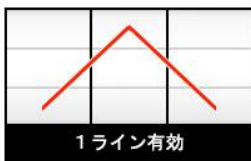

上班族金太郎

サラリーマン金太郎

樂都機種介紹 QR

手機掃描 QR 進入機種介紹

導入年月 2025/01

六號機 AT TYPE

框體圖片

有效線

特殊一線有效

50枚約可遊技轉數 32G

小役構成

BIG BONUS 純増約 300 枚

REG BONUS 純増約 60 枚

轉輪配列

リール配列	リール 1	リール 2	リール 3
20	👉	🍎	🍎
19	🍎	👉	👉
18	👉	🍎	👉
17	🐟	👉	🐟
16	👉	👉	👉
15	👉	🐟	🍎
14	👉	👉	👉
13	👉	🍎	👉
12	🍎	👉	🐟
11	👉	👉	👉
10	🐟	🐟	🍎
9	👉	👉	👉
8	👉	🍎	👉
7	🐟	👉	🐟
6	🍎	👉	🍎
5	👉	🐟	👉
4	🐟	👉	👉
3	👉	🍎	👉
2	👉	👉	🐟
1	👉	👉	👉

開獎條件

1. 規定轉數到達
2. 特殊小役抽選

轉輪凍結特典與確率

確率不明，特典為 BIG BONUS+AT 濃厚
AT 平均獲得 13 個庫存

天井情報與恩惠

天井為通常時消化 999G，天井到達時經由前兆當選 AT 確定

樂都

SLOTTO
パチスロ・柏青斯洛