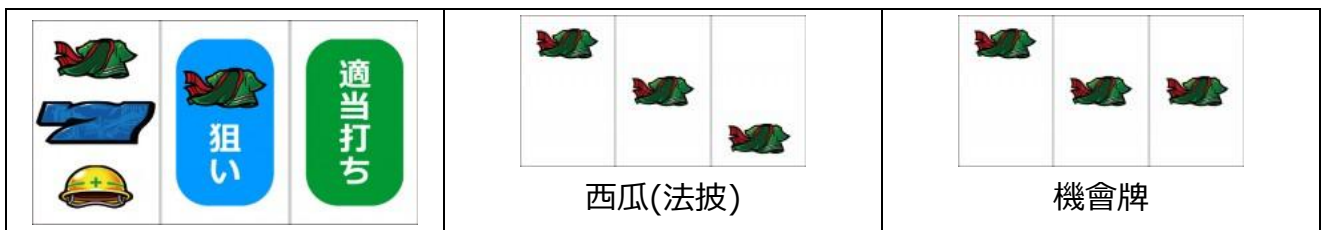

最豐富的機種情報查詢
最專業的中文機台攻略
最即時的線上論壇討論
最廣大的電玩消費族群
最有效活動廣告平台

盡在 樂都 SLOTTO
パチスロ・柏青斯洛

樂都

樂都社團討論區

歡迎加入FB粉絲團

<https://www.facebook.com/groups/happyslotto/>

小役種類及瞄壓方式

首先左轉輪約在上段附近瞄押黑 BAR

左轉輪紅櫻停止時為 SINGLE BONUS，中右轉輪適當停止

左轉輪下段黑 BAR 停止時，中右轉輪適當停止

銅鐘形成大 V 型停止時或是中段再再瓜連線時為機會牌

左轉輪上段藍 7 停止時，中右轉輪適當停止，銅鐘形成小山型時為機會牌

上段藍 7 聽牌時為立直目

左轉輪法披(以下攻略稱西瓜)出現時，中轉輪瞄押西瓜，右轉輪適當停止，西瓜連線為西瓜

西瓜形成下面右圖牌型時為機會牌

青再形成小山型且無紅櫻時為機會牌

擬似 BONUS 與 AT 中打法

有押順指示時則照押順停止，其他演出時則照通常時打法瞄押即可

本機基本演出說明

模式介紹

通常時

社內場景

屋頂場景

電車場景

通常時內部狀態有通常/高確/超高確的三種，會依照狀態抽選 BONUS 或是 AT
BONUS 結束後為高確濃厚，西瓜連線時會抽選移行高確，RP 的一部分會抽選移行超高確
會依照滞在場景示唆內部狀態，屋頂場景(黃昏)會示唆高確以上，電車場景(夜晚)為 AT 潛伏濃厚
社內場景時背景是黃昏或夜晚時也為 AT 潛伏期待大

BONUS

BIG BONUS

REG BONUS

通常時與 AT 中在機會牌成立時會抽選 BONUS，BONUS 為純增 6.0 枚/G 的擬似 BONUS
BB 總純增約 300 枚、RB 則為 60 枚。消化中特殊小役成立時會抽選 AT 庫存與高確轉數的上乘抽選
BB 後平均有 100G 的高確、RB 後平均為 20G。AT 中的 BONUS 結束後移行 RUSH 高確濃厚