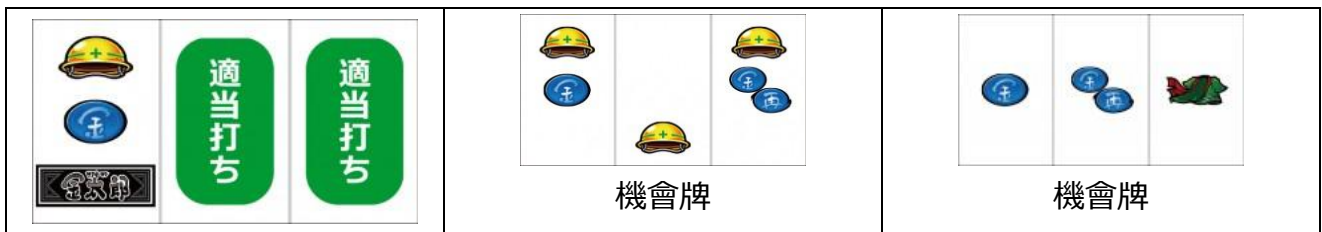

開獎條件

1. 規定轉數到達
2. 特殊小役抽選

轉輪凍結特典與確率

確率不明，特典為 BIG BONUS+AT 濃厚
AT 平均獲得 13 個庫存

天井情報與恩惠

天井為通常時消化 999G，天井到達時經由前兆當選 AT 確定

樂都

SLOTTO
パチスロ・柏青斯洛

最豐富的機種情報查詢
最專業的中文機台攻略
最即時的線上論壇討論
最廣大的電玩消費族群
最有效活動廣告平台

盡在 樂都 SLOTTO
パチスロ・柏青斯洛

樂都

樂都社團討論區

歡迎加入FB粉絲團

<https://www.facebook.com/groups/happyslotto/>

小役種類及瞄壓方式

首先左轉輪約在上段附近瞄押黑 BAR

左轉輪紅櫻停止時為 SINGLE BONUS，中右轉輪適當停止

左轉輪下段黑 BAR 停止時，中右轉輪適當停止

銅鐘形成大 V 型停止時或是中段再再瓜連線時為機會牌

左轉輪上段藍 7 停止時，中右轉輪適當停止，銅鐘形成小山型時為機會牌

上段藍 7 聽牌時為立直目

左轉輪法披(以下攻略稱西瓜)出現時，中轉輪瞄押西瓜，右轉輪適當停止，西瓜連線為西瓜

西瓜形成下面右圖牌型時為機會牌

青再形成小山型且無紅櫻時為機會牌

通常時內部狀態有通常/高確/超高確的三種，會依照狀態抽選 BONUS 或是 AT
BONUS 結束後為高確濃厚，西瓜連線時會抽選移行高確，RP 的一部分會抽選移行超高確
會依照滞在場景示唆內部狀態，屋頂場景(黃昏)會示唆高確以上，電車場景(夜晚)為 AT 潛伏濃厚
社內場景時背景是黃昏或夜晚時也為 AT 潛伏期待大

BONUS

BIG BONUS

REG BONUS

通常時與 AT 中在機會牌成立時會抽選 BONUS，BONUS 為純增 6.0 枚/G 的擬似 BONUS
BB 總純增約 300 枚、RB 則為 60 枚。消化中特殊小役成立時會抽選 AT 庫存與高確轉數的上乘抽選
BB 後平均有 100G 的高確、RB 後平均為 20G。AT 中的 BONUS 結束後移行 RUSH 高確濃厚