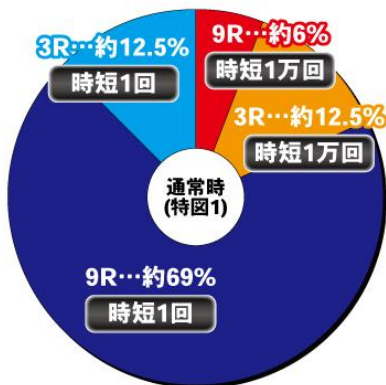

70.4 轉

基本 SPEC

賞球數 1&5&8&15

通常時大當確率 1/319.7

右打時大當確率 1/7.6

GeassCHANCE 突入率 60%

18.5%直擊+其餘 1 轉抽選突破

GeassCHANCE 繼續率 90%

時短 11 轉時繼續率 88.2%

平均出玉

3~9R : 約 290~920 個

10R : 約 1025 個

ROUND 數 3/5/9/10

1R COUNT 數 7/10

時短

大當結束後 1/11/10000 轉

+保留 4 轉

大當 ROUND 數分配比例

起動口入賞時

6% 9R+時短一萬、12.5% 3R+時短一萬
69% 9R+時短 1 轉、12.5% 3R+時短 1 轉

電嘴入賞時

10% 10R、2.5% 5R、2.5% 3R
(以上+時短一萬轉, 以下+時短 11 轉)
40% 10R、22.5% 5R、22.5% 3R

樂都

SLOTTO
パチスロ・柏青斯洛