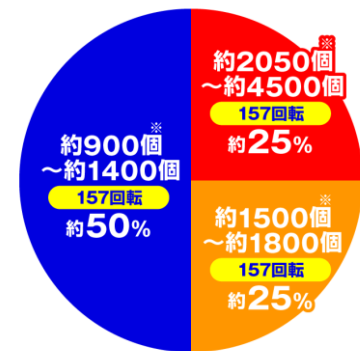

基本 SPEC

賞球數 1&1&5&10&15
通常時圖案連線確率 1/399.6
寶藏機會確率 1/399.6
(寶藏機會得分 300 顆)
RUSH 中大當確率 1/84.7
NWO 突入率 100%
NWO 繼續率 70%
NWO 極限點滿繼續率 85%
NWO 為 ST 100 轉
NWO 極限點滿為 ST 157 轉

平均出玉

左打圖案連線時 450 個
右打時 900~4500 個
1R COUNT 數 10
時短
大當結束後 100/157 轉

大當 ROUND 數分配比例

左打圖案連線時

100% 450 顆+NWO

New World Online 中

25% 2050~4500 顆+NWO 極
25% 1500~1800 顆+NWO 極
50% 900~1400 顆+NWO 極

New World Online 極限點滿中

25% 2050~4500 顆+NWO 極
25% 1500~1800 顆+NWO 極
50% 900~1400 顆+NWO 極

右打時出玉詳細分配比例

右打時為 100 或 157 轉內抽到 1/84.7 的電嘴開放之後

電嘴會打進三顆珠子都會以 1/1 抽選開獎，此時會開三次牌，此三次的總和珠數機率如下

在 ST 100 轉的 New World Online 中抽到 2050 顆以上出玉時則升格上位的 ST 157 轉

下位時升格上位				上位或下位都繼續維持	
出玉數	分配比例	出玉數	分配比例	出玉數	分配比例
4500 顆	0.000013%	2650 顆	2.805807%	1800 顆	3.554022%
4450 顆	0.000650%	2600 顆	0.076881%	1700 顆	2.525226%
4400 顆	0.011240%	2550 顆	1.329066%	1600 顆	4.806790%
4350 顆	0.064769%	2500 顆	0.137239%	1500 顆	14.105780%
3600 顆	0.002471%	2450 顆	2.372500%	1400 顆	7.612403%
3550 顆	0.085423%	2400 顆	0.397667%	1300 顆	10.595224%
3500 顆	0.738955%	2350 顆	6.874615%	1200 顆	16.126970%
3450 顆	0.020232%	2300 顆	0.112286%	1100 顆	5.113408%
3400 顆	0.175852%	2250 顆	1.941136%	1000 顆	5.389131%
3350 顆	0.033720%	2200 顆	0.144994%	900 顆	5.149614%
3300 顆	0.294258%	2150 顆	2.506573%		
3250 顆	0.096663%	2100 顆	0.207825%		
3200 顆	0.835524%	2050 顆	3.592754%		
2700 顆	0.162304%				