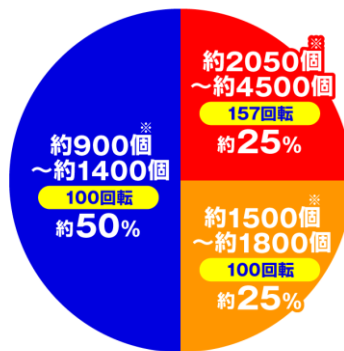

樂都機種介紹 QR

手機掃描 QR 進入機種介紹

P 怕痛的我, 把防禦力點滿就對了

P 痛いのは嫌なので防御力に極振りしたいと思います。

導入年月 2025/04
MIDDLE TYPE、一種二種混合

框體圖片

千珠平均該到達回轉數

70.8 轉

基本 SPEC

賞球數 1&1&5&10&15
通常時圖案連線確率 1/399.6
寶藏機會確率 1/399.6
(寶藏機會得分 300 顆)
RUSH 中大當確率 1/84.7
NWO 突入率 100%
NWO 繼續率 70%
NWO 極限點滿繼續率 85%
NWO 為 ST 100 轉
NWO 極限點滿為 ST 157 轉

平均出玉

左打圖案連線時 450 個
右打時 900~4500 個
1R COUNT 數 10
時短
大當結束後 100/157 轉

大當 ROUND 數分配比例

左打圖案連線時

100% 450 顆+NWO

New World Online 中

25% 2050~4500 顆+NWO 極
25% 1500~1800 顆+NWO 極
50% 900~1400 顆+NWO 極

New World Online 極限點滿中

25% 2050~4500 顆+NWO 極
25% 1500~1800 顆+NWO 極
50% 900~1400 顆+NWO 極