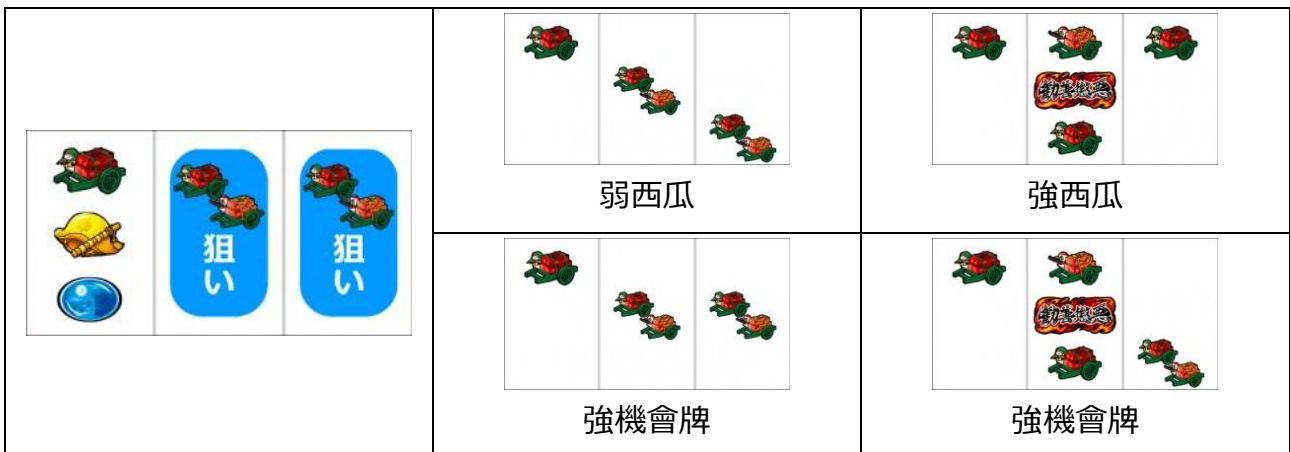

## 小役種類及瞄壓方式

通常時首先左轉輪約在上段附近瞄押紅 BAR

左轉輪角紅櫻停止時，中右轉輪適當停止

右轉輪中段停止大牌或是白牌時為強紅櫻，反之沒有時為弱紅櫻

左轉輪下段紅 BAR 停止時，中右轉輪適當停止，銅鐘停止小 V 型時為弱機會牌

上段鐘鐘再連線時為強機會牌

左轉輪上段停止西瓜時，中右轉輪瞄押西瓜，西瓜斜線連線時為弱西瓜，平行連線為強西瓜

有確實瞄押但是西瓜沒有連線時為強機會牌

### AT 中的打法

有押順指示時照押順停止，切入演出發生時則瞄押畫面中指定圖案

其餘演出發生時則照一般時打法即可